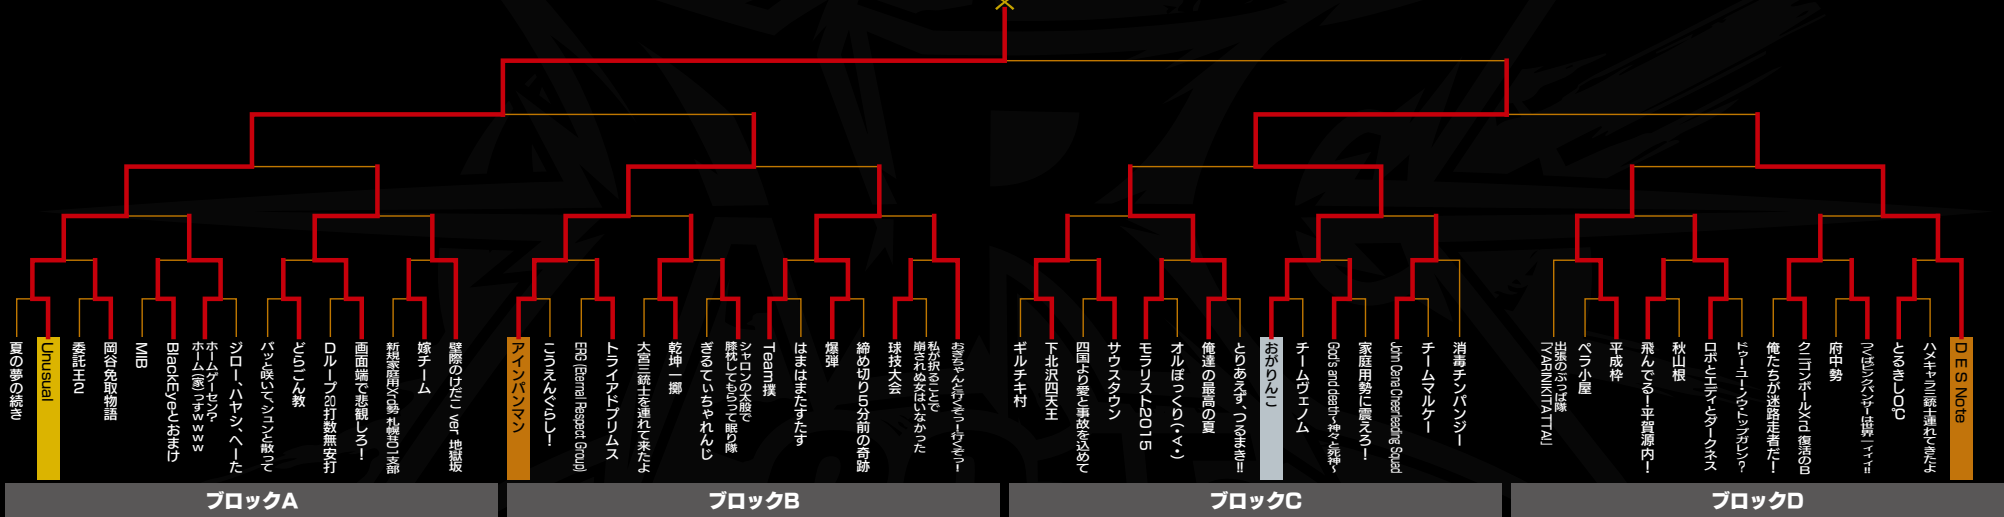

《 メイントーナメント表 》

- : 優勝
- : 準優勝
- : 3位

優勝
Unusual

ARC REVOLUTION CUP 2015 トーナメント出場者一覧

MAIN TOURNAMENT 	夏の夢の続き <table border="1"> <tr><td>NAME</td><td>ふれーく</td><td>CHARACTER</td><td>スレイヤー</td></tr> <tr><td>NAME</td><td>水仙</td><td>CHARACTER</td><td>ミリア=レイジ</td></tr> <tr><td>NAME</td><td>quiricuri</td><td>CHARACTER</td><td>ベッドマン</td></tr> </table>	NAME	ふれーく	CHARACTER	スレイヤー	NAME	水仙	CHARACTER	ミリア=レイジ	NAME	quiricuri	CHARACTER	ベッドマン	Unusual <table border="1"> <tr><td>NAME</td><td>Dogura</td><td>CHARACTER</td><td>シン=キスク</td></tr> <tr><td>NAME</td><td>machabo-</td><td>CHARACTER</td><td>カイ=キスク</td></tr> <tr><td>NAME</td><td>Zeveron Kazunoko</td><td>CHARACTER</td><td>ソル=パッドガイ</td></tr> </table>	NAME	Dogura	CHARACTER	シン=キスク	NAME	machabo-	CHARACTER	カイ=キスク	NAME	Zeveron Kazunoko	CHARACTER	ソル=パッドガイ												
	NAME	ふれーく	CHARACTER	スレイヤー																																		
	NAME	水仙	CHARACTER	ミリア=レイジ																																		
NAME	quiricuri	CHARACTER	ベッドマン																																			
NAME	Dogura	CHARACTER	シン=キスク																																			
NAME	machabo-	CHARACTER	カイ=キスク																																			
NAME	Zeveron Kazunoko	CHARACTER	ソル=パッドガイ																																			
委託王 2 <table border="1"> <tr><td>NAME</td><td>タクヤ</td><td>CHARACTER</td><td>ファウスト</td></tr> <tr><td>NAME</td><td>O2</td><td>CHARACTER</td><td>アクセル=ロウ</td></tr> <tr><td>NAME</td><td>いとう</td><td>CHARACTER</td><td>ザトー=ONE</td></tr> </table>	NAME	タクヤ	CHARACTER	ファウスト	NAME	O2	CHARACTER	アクセル=ロウ	NAME	いとう	CHARACTER	ザトー=ONE	岡谷免取物語 <table border="1"> <tr><td>NAME</td><td>ゴールドドライバー matto</td><td>CHARACTER</td><td>ミリア=レイジ</td></tr> <tr><td>NAME</td><td>ブルードライバーどみん</td><td>CHARACTER</td><td>ザトー=ONE</td></tr> <tr><td>NAME</td><td>グリーンドライバーF(二回目)</td><td>CHARACTER</td><td>スレイヤー</td></tr> </table>	NAME	ゴールドドライバー matto	CHARACTER	ミリア=レイジ	NAME	ブルードライバーどみん	CHARACTER	ザトー=ONE	NAME	グリーンドライバーF(二回目)	CHARACTER	スレイヤー													
NAME	タクヤ	CHARACTER	ファウスト																																			
NAME	O2	CHARACTER	アクセル=ロウ																																			
NAME	いとう	CHARACTER	ザトー=ONE																																			
NAME	ゴールドドライバー matto	CHARACTER	ミリア=レイジ																																			
NAME	ブルードライバーどみん	CHARACTER	ザトー=ONE																																			
NAME	グリーンドライバーF(二回目)	CHARACTER	スレイヤー																																			
MIB <table border="1"> <tr><td>NAME</td><td>プレイヤー</td><td>CHARACTER</td><td>ソル=パッドガイ</td></tr> <tr><td>NAME</td><td>イクメン</td><td>CHARACTER</td><td>アクセル=ロウ</td></tr> <tr><td>NAME</td><td>エムエム</td><td>CHARACTER</td><td>スレイヤー</td></tr> </table>	NAME	プレイヤー	CHARACTER	ソル=パッドガイ	NAME	イクメン	CHARACTER	アクセル=ロウ	NAME	エムエム	CHARACTER	スレイヤー	BlackEye とおまけ <table border="1"> <tr><td>NAME</td><td>H.H</td><td>CHARACTER</td><td>シン=キスク</td></tr> <tr><td>NAME</td><td>BE/TSB/Dora</td><td>CHARACTER</td><td>チップ=ザナフ</td></tr> <tr><td>NAME</td><td>BE ABEGEN</td><td>CHARACTER</td><td>ポチヨムキン</td></tr> </table>	NAME	H.H	CHARACTER	シン=キスク	NAME	BE/TSB/Dora	CHARACTER	チップ=ザナフ	NAME	BE ABEGEN	CHARACTER	ポチヨムキン	ホームゲーセン?ホーム(家)っすwwww <table border="1"> <tr><td>NAME</td><td>タイツ</td><td>CHARACTER</td><td>ザトー=ONE</td></tr> <tr><td>NAME</td><td>弟</td><td>CHARACTER</td><td>イノ</td></tr> <tr><td>NAME</td><td>竹原</td><td>CHARACTER</td><td>ラムレザル=ヴァレンタイン</td></tr> </table>	NAME	タイツ	CHARACTER	ザトー=ONE	NAME	弟	CHARACTER	イノ	NAME	竹原	CHARACTER	ラムレザル=ヴァレンタイン
NAME	プレイヤー	CHARACTER	ソル=パッドガイ																																			
NAME	イクメン	CHARACTER	アクセル=ロウ																																			
NAME	エムエム	CHARACTER	スレイヤー																																			
NAME	H.H	CHARACTER	シン=キスク																																			
NAME	BE/TSB/Dora	CHARACTER	チップ=ザナフ																																			
NAME	BE ABEGEN	CHARACTER	ポチヨムキン																																			
NAME	タイツ	CHARACTER	ザトー=ONE																																			
NAME	弟	CHARACTER	イノ																																			
NAME	竹原	CHARACTER	ラムレザル=ヴァレンタイン																																			
ジロー、ハヤシ、ヘータ <table border="1"> <tr><td>NAME</td><td>ジロー</td><td>CHARACTER</td><td>シン=キスク</td></tr> <tr><td>NAME</td><td>ハヤシ</td><td>CHARACTER</td><td>カイ=キスク</td></tr> <tr><td>NAME</td><td>どらへータ</td><td>CHARACTER</td><td>ヴェノム</td></tr> </table>	NAME	ジロー	CHARACTER	シン=キスク	NAME	ハヤシ	CHARACTER	カイ=キスク	NAME	どらへータ	CHARACTER	ヴェノム	パツと咲いて、シュンと散って <table border="1"> <tr><td>NAME</td><td>うめちゃ</td><td>CHARACTER</td><td>シン=キスク</td></tr> <tr><td>NAME</td><td>蟹一</td><td>CHARACTER</td><td>ヴェノム</td></tr> <tr><td>NAME</td><td>茶っぶ</td><td>CHARACTER</td><td>チップ=ザナフ</td></tr> </table>	NAME	うめちゃ	CHARACTER	シン=キスク	NAME	蟹一	CHARACTER	ヴェノム	NAME	茶っぶ	CHARACTER	チップ=ザナフ	どらごん教 <table border="1"> <tr><td>NAME</td><td>もうめん</td><td>CHARACTER</td><td>レオ=ホワイトファンク</td></tr> <tr><td>NAME</td><td>ひろし(地球代表)</td><td>CHARACTER</td><td>エルフェルト=ヴァレンタイン</td></tr> <tr><td>NAME</td><td>TMPI/Cross</td><td>CHARACTER</td><td>ザトー=ONE</td></tr> </table>	NAME	もうめん	CHARACTER	レオ=ホワイトファンク	NAME	ひろし(地球代表)	CHARACTER	エルフェルト=ヴァレンタイン	NAME	TMPI/Cross	CHARACTER	ザトー=ONE
NAME	ジロー	CHARACTER	シン=キスク																																			
NAME	ハヤシ	CHARACTER	カイ=キスク																																			
NAME	どらへータ	CHARACTER	ヴェノム																																			
NAME	うめちゃ	CHARACTER	シン=キスク																																			
NAME	蟹一	CHARACTER	ヴェノム																																			
NAME	茶っぶ	CHARACTER	チップ=ザナフ																																			
NAME	もうめん	CHARACTER	レオ=ホワイトファンク																																			
NAME	ひろし(地球代表)	CHARACTER	エルフェルト=ヴァレンタイン																																			
NAME	TMPI/Cross	CHARACTER	ザトー=ONE																																			
ループ 20 打数無安打 <table border="1"> <tr><td>NAME</td><td>ろっか</td><td>CHARACTER</td><td>イノ</td></tr> <tr><td>NAME</td><td>せり</td><td>CHARACTER</td><td>ファウスト</td></tr> <tr><td>NAME</td><td>たぶん</td><td>CHARACTER</td><td>ザトー=ONE</td></tr> </table>	NAME	ろっか	CHARACTER	イノ	NAME	せり	CHARACTER	ファウスト	NAME	たぶん	CHARACTER	ザトー=ONE	画面端で悲観しろ! <table border="1"> <tr><td>NAME</td><td>saryu</td><td>CHARACTER</td><td>ラムレザル=ヴァレンタイン</td></tr> <tr><td>NAME</td><td>エン</td><td>CHARACTER</td><td>スレイヤー</td></tr> <tr><td>NAME</td><td>ハンバーグ</td><td>CHARACTER</td><td>エルフェルト=ヴァレンタイン</td></tr> </table>	NAME	saryu	CHARACTER	ラムレザル=ヴァレンタイン	NAME	エン	CHARACTER	スレイヤー	NAME	ハンバーグ	CHARACTER	エルフェルト=ヴァレンタイン	新規家庭用 Xrd 勢 札幌 #01 支部 <table border="1"> <tr><td>NAME</td><td>フィオ</td><td>CHARACTER</td><td>エルフェルト=ヴァレンタイン</td></tr> <tr><td>NAME</td><td>ライトK</td><td>CHARACTER</td><td>ラムレザル=ヴァレンタイン</td></tr> <tr><td>NAME</td><td>カツオのたき</td><td>CHARACTER</td><td>イノ</td></tr> </table>	NAME	フィオ	CHARACTER	エルフェルト=ヴァレンタイン	NAME	ライトK	CHARACTER	ラムレザル=ヴァレンタイン	NAME	カツオのたき	CHARACTER	イノ
NAME	ろっか	CHARACTER	イノ																																			
NAME	せり	CHARACTER	ファウスト																																			
NAME	たぶん	CHARACTER	ザトー=ONE																																			
NAME	saryu	CHARACTER	ラムレザル=ヴァレンタイン																																			
NAME	エン	CHARACTER	スレイヤー																																			
NAME	ハンバーグ	CHARACTER	エルフェルト=ヴァレンタイン																																			
NAME	フィオ	CHARACTER	エルフェルト=ヴァレンタイン																																			
NAME	ライトK	CHARACTER	ラムレザル=ヴァレンタイン																																			
NAME	カツオのたき	CHARACTER	イノ																																			
嫁チーム <table border="1"> <tr><td>NAME</td><td>メイちゃん(嫁)(元ニックネーム:ゆみ)</td><td>CHARACTER</td><td>メイ</td></tr> <tr><td>NAME</td><td>イノは俺の嫁(元ニックネーム:ダルイノ)</td><td>CHARACTER</td><td>イノ</td></tr> <tr><td>NAME</td><td>ミリアは俺の嫁(元ニックネーム:アレックス)</td><td>CHARACTER</td><td>ザトー=ONE</td></tr> </table>	NAME	メイちゃん(嫁)(元ニックネーム:ゆみ)	CHARACTER	メイ	NAME	イノは俺の嫁(元ニックネーム:ダルイノ)	CHARACTER	イノ	NAME	ミリアは俺の嫁(元ニックネーム:アレックス)	CHARACTER	ザトー=ONE	壁際のけだこ ver 地獄坂 <table border="1"> <tr><td>NAME</td><td>けだこ</td><td>CHARACTER</td><td>メイ</td></tr> <tr><td>NAME</td><td>地獄坂</td><td>CHARACTER</td><td>ミリア=レイジ</td></tr> <tr><td>NAME</td><td>壁際の DC</td><td>CHARACTER</td><td>シン=キスク</td></tr> </table>	NAME	けだこ	CHARACTER	メイ	NAME	地獄坂	CHARACTER	ミリア=レイジ	NAME	壁際の DC	CHARACTER	シン=キスク	アインパンマン <table border="1"> <tr><td>NAME</td><td>しゃろん</td><td>CHARACTER</td><td>エルフェルト=ヴァレンタイン</td></tr> <tr><td>NAME</td><td>長谷川</td><td>CHARACTER</td><td>イノ</td></tr> <tr><td>NAME</td><td>ザディ</td><td>CHARACTER</td><td>シン=キスク</td></tr> </table>	NAME	しゃろん	CHARACTER	エルフェルト=ヴァレンタイン	NAME	長谷川	CHARACTER	イノ	NAME	ザディ	CHARACTER	シン=キスク
NAME	メイちゃん(嫁)(元ニックネーム:ゆみ)	CHARACTER	メイ																																			
NAME	イノは俺の嫁(元ニックネーム:ダルイノ)	CHARACTER	イノ																																			
NAME	ミリアは俺の嫁(元ニックネーム:アレックス)	CHARACTER	ザトー=ONE																																			
NAME	けだこ	CHARACTER	メイ																																			
NAME	地獄坂	CHARACTER	ミリア=レイジ																																			
NAME	壁際の DC	CHARACTER	シン=キスク																																			
NAME	しゃろん	CHARACTER	エルフェルト=ヴァレンタイン																																			
NAME	長谷川	CHARACTER	イノ																																			
NAME	ザディ	CHARACTER	シン=キスク																																			
こうえんぐらし! <table border="1"> <tr><td>NAME</td><td>ハネヤ</td><td>CHARACTER</td><td>エルフェルト=ヴァレンタイン</td></tr> <tr><td>NAME</td><td>くま</td><td>CHARACTER</td><td>カイ=キスク</td></tr> <tr><td>NAME</td><td>とらー</td><td>CHARACTER</td><td>ベッドマン</td></tr> </table>	NAME	ハネヤ	CHARACTER	エルフェルト=ヴァレンタイン	NAME	くま	CHARACTER	カイ=キスク	NAME	とらー	CHARACTER	ベッドマン	ERG (Eternal Respect Group) <table border="1"> <tr><td>NAME</td><td>MGA</td><td>CHARACTER</td><td>ポチヨムキン</td></tr> <tr><td>NAME</td><td>Baszoo</td><td>CHARACTER</td><td>イノ</td></tr> <tr><td>NAME</td><td>スヴァンベン</td><td>CHARACTER</td><td>メイ</td></tr> </table>	NAME	MGA	CHARACTER	ポチヨムキン	NAME	Baszoo	CHARACTER	イノ	NAME	スヴァンベン	CHARACTER	メイ	トライアドプリムス <table border="1"> <tr><td>NAME</td><td>コンソメ</td><td>CHARACTER</td><td>ポチヨムキン</td></tr> <tr><td>NAME</td><td>HEVEN</td><td>CHARACTER</td><td>ヴェノム</td></tr> <tr><td>NAME</td><td>ほっさ</td><td>CHARACTER</td><td>レオ=ホワイトファンク</td></tr> </table>	NAME	コンソメ	CHARACTER	ポチヨムキン	NAME	HEVEN	CHARACTER	ヴェノム	NAME	ほっさ	CHARACTER	レオ=ホワイトファンク
NAME	ハネヤ	CHARACTER	エルフェルト=ヴァレンタイン																																			
NAME	くま	CHARACTER	カイ=キスク																																			
NAME	とらー	CHARACTER	ベッドマン																																			
NAME	MGA	CHARACTER	ポチヨムキン																																			
NAME	Baszoo	CHARACTER	イノ																																			
NAME	スヴァンベン	CHARACTER	メイ																																			
NAME	コンソメ	CHARACTER	ポチヨムキン																																			
NAME	HEVEN	CHARACTER	ヴェノム																																			
NAME	ほっさ	CHARACTER	レオ=ホワイトファンク																																			
大宮三銃士を連れて来たよ <table border="1"> <tr><td>NAME</td><td>弁天や百重など、ぶっ放しの専門家しもん</td><td>CHARACTER</td><td>アクセル=ロウ</td></tr> <tr><td>NAME</td><td>ホークの専門家ヒロキ</td><td>CHARACTER</td><td>シン=キスク</td></tr> <tr><td>NAME</td><td>βの専門家ハト</td><td>CHARACTER</td><td>チップ=ザナフ</td></tr> </table>	NAME	弁天や百重など、ぶっ放しの専門家しもん	CHARACTER	アクセル=ロウ	NAME	ホークの専門家ヒロキ	CHARACTER	シン=キスク	NAME	βの専門家ハト	CHARACTER	チップ=ザナフ	乾坤一擲 <table border="1"> <tr><td>NAME</td><td>310/無影無踪</td><td>CHARACTER</td><td>ヴェノム</td></tr> <tr><td>NAME</td><td>NOB/ 画竜点睛</td><td>CHARACTER</td><td>ソル=パッドガイ</td></tr> <tr><td>NAME</td><td>ふも / 一井相伝</td><td>CHARACTER</td><td>エルフェルト=ヴァレンタイン</td></tr> </table>	NAME	310/無影無踪	CHARACTER	ヴェノム	NAME	NOB/ 画竜点睛	CHARACTER	ソル=パッドガイ	NAME	ふも / 一井相伝	CHARACTER	エルフェルト=ヴァレンタイン	ぎるていちゃれんじ <table border="1"> <tr><td>NAME</td><td>牧場らむりん</td><td>CHARACTER</td><td>ラムレザル=ヴァレンタイン</td></tr> <tr><td>NAME</td><td>空野どらっぴい</td><td>CHARACTER</td><td>シン=キスク</td></tr> <tr><td>NAME</td><td>観野しまじろう</td><td>CHARACTER</td><td>ソル=パッドガイ</td></tr> </table>	NAME	牧場らむりん	CHARACTER	ラムレザル=ヴァレンタイン	NAME	空野どらっぴい	CHARACTER	シン=キスク	NAME	観野しまじろう	CHARACTER	ソル=パッドガイ
NAME	弁天や百重など、ぶっ放しの専門家しもん	CHARACTER	アクセル=ロウ																																			
NAME	ホークの専門家ヒロキ	CHARACTER	シン=キスク																																			
NAME	βの専門家ハト	CHARACTER	チップ=ザナフ																																			
NAME	310/無影無踪	CHARACTER	ヴェノム																																			
NAME	NOB/ 画竜点睛	CHARACTER	ソル=パッドガイ																																			
NAME	ふも / 一井相伝	CHARACTER	エルフェルト=ヴァレンタイン																																			
NAME	牧場らむりん	CHARACTER	ラムレザル=ヴァレンタイン																																			
NAME	空野どらっぴい	CHARACTER	シン=キスク																																			
NAME	観野しまじろう	CHARACTER	ソル=パッドガイ																																			
シャロンの太股で膝枕してもらって眠り際 <table border="1"> <tr><td>NAME</td><td>エターナル</td><td>CHARACTER</td><td>スレイヤー</td></tr> <tr><td>NAME</td><td>まっさい</td><td>CHARACTER</td><td>エルフェルト=ヴァレンタイン</td></tr> <tr><td>NAME</td><td>米立</td><td>CHARACTER</td><td>ベッドマン</td></tr> </table>	NAME	エターナル	CHARACTER	スレイヤー	NAME	まっさい	CHARACTER	エルフェルト=ヴァレンタイン	NAME	米立	CHARACTER	ベッドマン	Team 撰 <table border="1"> <tr><td>NAME</td><td>ロイ</td><td>CHARACTER</td><td>ソル=パッドガイ</td></tr> <tr><td>NAME</td><td>中村</td><td>CHARACTER</td><td>ミリア=レイジ</td></tr> <tr><td>NAME</td><td>ナグ</td><td>CHARACTER</td><td>ファウスト</td></tr> </table>	NAME	ロイ	CHARACTER	ソル=パッドガイ	NAME	中村	CHARACTER	ミリア=レイジ	NAME	ナグ	CHARACTER	ファウスト	はまはまたすたす <table border="1"> <tr><td>NAME</td><td>手品師</td><td>CHARACTER</td><td>ファウスト</td></tr> <tr><td>NAME</td><td>にやるらとほてぶ</td><td>CHARACTER</td><td>エルフェルト=ヴァレンタイン</td></tr> <tr><td>NAME</td><td>風のピリール</td><td>CHARACTER</td><td>ソル=パッドガイ</td></tr> </table>	NAME	手品師	CHARACTER	ファウスト	NAME	にやるらとほてぶ	CHARACTER	エルフェルト=ヴァレンタイン	NAME	風のピリール	CHARACTER	ソル=パッドガイ
NAME	エターナル	CHARACTER	スレイヤー																																			
NAME	まっさい	CHARACTER	エルフェルト=ヴァレンタイン																																			
NAME	米立	CHARACTER	ベッドマン																																			
NAME	ロイ	CHARACTER	ソル=パッドガイ																																			
NAME	中村	CHARACTER	ミリア=レイジ																																			
NAME	ナグ	CHARACTER	ファウスト																																			
NAME	手品師	CHARACTER	ファウスト																																			
NAME	にやるらとほてぶ	CHARACTER	エルフェルト=ヴァレンタイン																																			
NAME	風のピリール	CHARACTER	ソル=パッドガイ																																			
爆弾 <table border="1"> <tr><td>NAME</td><td>J.T</td><td>CHARACTER</td><td>シン=キスク</td></tr> <tr><td>NAME</td><td>シュウト</td><td>CHARACTER</td><td>アクセル=ロウ</td></tr> <tr><td>NAME</td><td>いさ</td><td>CHARACTER</td><td>エルフェルト=ヴァレンタイン</td></tr> </table>	NAME	J.T	CHARACTER	シン=キスク	NAME	シュウト	CHARACTER	アクセル=ロウ	NAME	いさ	CHARACTER	エルフェルト=ヴァレンタイン	締め切り5分前の奇跡 <table border="1"> <tr><td>NAME</td><td>SG10</td><td>CHARACTER</td><td>スレイヤー</td></tr> <tr><td>NAME</td><td>でふれ</td><td>CHARACTER</td><td>ファウスト</td></tr> <tr><td>NAME</td><td>まろし</td><td>CHARACTER</td><td>ポチヨムキン</td></tr> </table>	NAME	SG10	CHARACTER	スレイヤー	NAME	でふれ	CHARACTER	ファウスト	NAME	まろし	CHARACTER	ポチヨムキン	球技大会 <table border="1"> <tr><td>NAME</td><td>mitsuru</td><td>CHARACTER</td><td>ベッドマン</td></tr> <tr><td>NAME</td><td>はらきり</td><td>CHARACTER</td><td>メイ</td></tr> <tr><td>NAME</td><td>あーてい</td><td>CHARACTER</td><td>ヴェノム</td></tr> </table>	NAME	mitsuru	CHARACTER	ベッドマン	NAME	はらきり	CHARACTER	メイ	NAME	あーてい	CHARACTER	ヴェノム
NAME	J.T	CHARACTER	シン=キスク																																			
NAME	シュウト	CHARACTER	アクセル=ロウ																																			
NAME	いさ	CHARACTER	エルフェルト=ヴァレンタイン																																			
NAME	SG10	CHARACTER	スレイヤー																																			
NAME	でふれ	CHARACTER	ファウスト																																			
NAME	まろし	CHARACTER	ポチヨムキン																																			
NAME	mitsuru	CHARACTER	ベッドマン																																			
NAME	はらきり	CHARACTER	メイ																																			
NAME	あーてい	CHARACTER	ヴェノム																																			
私が振ることで崩されぬ女はいなかった <table border="1"> <tr><td>NAME</td><td>おすか姫</td><td>CHARACTER</td><td>イノ</td></tr> <tr><td>NAME</td><td>御門のじょにお</td><td>CHARACTER</td><td>レオ=ホワイトファンク</td></tr> <tr><td>NAME</td><td>せやかて工藤</td><td>CHARACTER</td><td>ベッドマン</td></tr> </table>	NAME	おすか姫	CHARACTER	イノ	NAME	御門のじょにお	CHARACTER	レオ=ホワイトファンク	NAME	せやかて工藤	CHARACTER	ベッドマン	おきちゃんで行くぞっ!行くぞっ! <table border="1"> <tr><td>NAME</td><td>ゆうすけちん</td><td>CHARACTER</td><td>チップ=ザナフ</td></tr> <tr><td>NAME</td><td>6HS マン</td><td>CHARACTER</td><td>ミリア=レイジ</td></tr> <tr><td>NAME</td><td>おきちゃん</td><td>CHARACTER</td><td>ソル=パッドガイ</td></tr> </table>	NAME	ゆうすけちん	CHARACTER	チップ=ザナフ	NAME	6HS マン	CHARACTER	ミリア=レイジ	NAME	おきちゃん	CHARACTER	ソル=パッドガイ	ギルチキ村 <table border="1"> <tr><td>NAME</td><td>ほひこ</td><td>CHARACTER</td><td>ラムレザル=ヴァレンタイン</td></tr> <tr><td>NAME</td><td>すけ。</td><td>CHARACTER</td><td>エルフェルト=ヴァレンタイン</td></tr> <tr><td>NAME</td><td>阿部</td><td>CHARACTER</td><td>ベッドマン</td></tr> </table>	NAME	ほひこ	CHARACTER	ラムレザル=ヴァレンタイン	NAME	すけ。	CHARACTER	エルフェルト=ヴァレンタイン	NAME	阿部	CHARACTER	ベッドマン
NAME	おすか姫	CHARACTER	イノ																																			
NAME	御門のじょにお	CHARACTER	レオ=ホワイトファンク																																			
NAME	せやかて工藤	CHARACTER	ベッドマン																																			
NAME	ゆうすけちん	CHARACTER	チップ=ザナフ																																			
NAME	6HS マン	CHARACTER	ミリア=レイジ																																			
NAME	おきちゃん	CHARACTER	ソル=パッドガイ																																			
NAME	ほひこ	CHARACTER	ラムレザル=ヴァレンタイン																																			
NAME	すけ。	CHARACTER	エルフェルト=ヴァレンタイン																																			
NAME	阿部	CHARACTER	ベッドマン																																			
下北沢四天王 <table border="1"> <tr><td>NAME</td><td>がぞう</td><td>CHARACTER</td><td>ファウスト</td></tr> <tr><td>NAME</td><td>もっちー</td><td>CHARACTER</td><td>ソル=パッドガイ</td></tr> <tr><td>NAME</td><td>フィーノ</td><td>CHARACTER</td><td>ヴェノム</td></tr> </table>	NAME	がぞう	CHARACTER	ファウスト	NAME	もっちー	CHARACTER	ソル=パッドガイ	NAME	フィーノ	CHARACTER	ヴェノム	四国より愛と事故を込めて <table border="1"> <tr><td>NAME</td><td>きあふい</td><td>CHARACTER</td><td>アクセル=ロウ</td></tr> <tr><td>NAME</td><td>北村</td><td>CHARACTER</td><td>ザトー=ONE</td></tr> <tr><td>NAME</td><td>べっし</td><td>CHARACTER</td><td>スレイヤー</td></tr> </table>	NAME	きあふい	CHARACTER	アクセル=ロウ	NAME	北村	CHARACTER	ザトー=ONE	NAME	べっし	CHARACTER	スレイヤー	サウスタウン <table border="1"> <tr><td>NAME</td><td>南</td><td>CHARACTER</td><td>アクセル=ロウ</td></tr> <tr><td>NAME</td><td>O</td><td>CHARACTER</td><td>シン=キスク</td></tr> <tr><td>NAME</td><td>遠藤</td><td>CHARACTER</td><td>チップ</td></tr> </table>	NAME	南	CHARACTER	アクセル=ロウ	NAME	O	CHARACTER	シン=キスク	NAME	遠藤	CHARACTER	チップ
NAME	がぞう	CHARACTER	ファウスト																																			
NAME	もっちー	CHARACTER	ソル=パッドガイ																																			
NAME	フィーノ	CHARACTER	ヴェノム																																			
NAME	きあふい	CHARACTER	アクセル=ロウ																																			
NAME	北村	CHARACTER	ザトー=ONE																																			
NAME	べっし	CHARACTER	スレイヤー																																			
NAME	南	CHARACTER	アクセル=ロウ																																			
NAME	O	CHARACTER	シン=キスク																																			
NAME	遠藤	CHARACTER	チップ																																			
モラリスト 2015 <table border="1"> <tr><td>NAME</td><td>タカ</td><td>CHARACTER</td><td>スレイヤー</td></tr> <tr><td>NAME</td><td>りおん</td><td>CHARACTER</td><td>カイ=キスク</td></tr> <tr><td>NAME</td><td>ヨースケ</td><td>CHARACTER</td><td>アクセル=ロウ</td></tr> </table>	NAME	タカ	CHARACTER	スレイヤー	NAME	りおん	CHARACTER	カイ=キスク	NAME	ヨースケ	CHARACTER	アクセル=ロウ	オルぼっくり(・∀・) <table border="1"> <tr><td>NAME</td><td>ぶっぶんこ(・∀・)</td><td>CHARACTER</td><td>ミリア=レイジ</td></tr> <tr><td>NAME</td><td>ころぼっくり</td><td>CHARACTER</td><td>カイ=キスク</td></tr> <tr><td>NAME</td><td>オルカッ!</td><td>CHARACTER</td><td>メイ</td></tr> </table>	NAME	ぶっぶんこ(・∀・)	CHARACTER	ミリア=レイジ	NAME	ころぼっくり	CHARACTER	カイ=キスク	NAME	オルカッ!	CHARACTER	メイ	俺達の最高の夏 <table border="1"> <tr><td>NAME</td><td>おゆうさん</td><td>CHARACTER</td><td>レオ=ホワイトファンク</td></tr> <tr><td>NAME</td><td>ろざみりあ</td><td>CHARACTER</td><td>ミリア=レイジ</td></tr> <tr><td>NAME</td><td>FC</td><td>CHARACTER</td><td>ヴェノム</td></tr> </table>	NAME	おゆうさん	CHARACTER	レオ=ホワイトファンク	NAME	ろざみりあ	CHARACTER	ミリア=レイジ	NAME	FC	CHARACTER	ヴェノム
NAME	タカ	CHARACTER	スレイヤー																																			
NAME	りおん	CHARACTER	カイ=キスク																																			
NAME	ヨースケ	CHARACTER	アクセル=ロウ																																			
NAME	ぶっぶんこ(・∀・)	CHARACTER	ミリア=レイジ																																			
NAME	ころぼっくり	CHARACTER	カイ=キスク																																			
NAME	オルカッ!	CHARACTER	メイ																																			
NAME	おゆうさん	CHARACTER	レオ=ホワイトファンク																																			
NAME	ろざみりあ	CHARACTER	ミリア=レイジ																																			
NAME	FC	CHARACTER	ヴェノム																																			
とりあえず、つるまき!! <table border="1"> <tr><td>NAME</td><td>くろしけ</td><td>CHARACTER</td><td>レオ=ホワイトファンク</td></tr> <tr><td>NAME</td><td>deku</td><td>CHARACTER</td><td>ファウスト</td></tr> <tr><td>NAME</td><td>とりすけ</td><td>CHARACTER</td><td>イノ</td></tr> </table>	NAME	くろしけ	CHARACTER	レオ=ホワイトファンク	NAME	deku	CHARACTER	ファウスト	NAME	とりすけ	CHARACTER	イノ	おがりんこ <table border="1"> <tr><td>NAME</td><td>コイチ</td><td>CHARACTER</td><td>イノ</td></tr> <tr><td>NAME</td><td>かりんちゅ</td><td>CHARACTER</td><td>ミリア=レイジ</td></tr> <tr><td>NAME</td><td>おがわ</td><td>CHARACTER</td><td>ザトー=ONE</td></tr> </table>	NAME	コイチ	CHARACTER	イノ	NAME	かりんちゅ	CHARACTER	ミリア=レイジ	NAME	おがわ	CHARACTER	ザトー=ONE	チームヴェノム <table border="1"> <tr><td>NAME</td><td>らんず</td><td>CHARACTER</td><td>ファウスト</td></tr> <tr><td>NAME</td><td>カメゴ</td><td>CHARACTER</td><td>ヴェノム</td></tr> <tr><td>NAME</td><td>ニョロモ</td><td>CHARACTER</td><td>メイ</td></tr> </table>	NAME	らんず	CHARACTER	ファウスト	NAME	カメゴ	CHARACTER	ヴェノム	NAME	ニョロモ	CHARACTER	メイ
NAME	くろしけ	CHARACTER	レオ=ホワイトファンク																																			
NAME	deku	CHARACTER	ファウスト																																			
NAME	とりすけ	CHARACTER	イノ																																			
NAME	コイチ	CHARACTER	イノ																																			
NAME	かりんちゅ	CHARACTER	ミリア=レイジ																																			
NAME	おがわ	CHARACTER	ザトー=ONE																																			
NAME	らんず	CHARACTER	ファウスト																																			
NAME	カメゴ	CHARACTER	ヴェノム																																			
NAME	ニョロモ	CHARACTER	メイ																																			
God's and death ~神々と死神~ <table border="1"> <tr><td>NAME</td><td>あいん</td><td>CHARACTER</td><td>カイ=キスク</td></tr> <tr><td>NAME</td><td>B0B</td><td>CHARACTER</td><td>レオ=ホワイトファンク</td></tr> <tr><td>NAME</td><td>キーシャ</td><td>CHARACTER</td><td>ファウスト</td></tr> </table>	NAME	あいん	CHARACTER	カイ=キスク	NAME	B0B	CHARACTER	レオ=ホワイトファンク	NAME	キーシャ	CHARACTER	ファウスト	家庭用勢に震える! <table border="1"> <tr><td>NAME</td><td>らら</td><td>CHARACTER</td><td>ヴェノム</td></tr> <tr><td>NAME</td><td>ゼーレ</td><td>CHARACTER</td><td>アクセル=ロウ</td></tr> <tr><td>NAME</td><td>ななし</td><td>CHARACTER</td><td>スレイヤー</td></tr> </table>	NAME	らら	CHARACTER	ヴェノム	NAME	ゼーレ	CHARACTER	アクセル=ロウ	NAME	ななし	CHARACTER	スレイヤー	John Cena Cheerleading Squad <EVO2015 北米予選特> <table border="1"> <tr><td>NAME</td><td>MCJ(GoYoshi)3</td><td>CHARACTER</td><td>ベッドマン</td></tr> <tr><td>NAME</td><td>2GB Combo</td><td>CHARACTER</td><td>ヴェノム</td></tr> <tr><td>NAME</td><td>TS Lord Knight</td><td>CHARACTER</td><td>ミリア=レイジ</td></tr> </table>	NAME	MCJ(GoYoshi)3	CHARACTER	ベッドマン	NAME	2GB Combo	CHARACTER	ヴェノム	NAME	TS Lord Knight	CHARACTER	ミリア=レイジ
NAME	あいん	CHARACTER	カイ=キスク																																			
NAME	B0B	CHARACTER	レオ=ホワイトファンク																																			
NAME	キーシャ	CHARACTER	ファウスト																																			
NAME	らら	CHARACTER	ヴェノム																																			
NAME	ゼーレ	CHARACTER	アクセル=ロウ																																			
NAME	ななし	CHARACTER	スレイヤー																																			
NAME	MCJ(GoYoshi)3	CHARACTER	ベッドマン																																			
NAME	2GB Combo	CHARACTER	ヴェノム																																			
NAME	TS Lord Knight	CHARACTER	ミリア=レイジ																																			